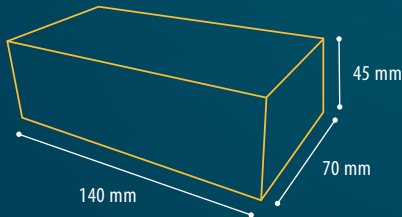

# MOSOBOX Mini

DIE PERFEKTE GRÖSSE FÜR UNTERWEGS

**1) NACHHALTIG:**  
Gehäuse  
100% aus Pappe

**2) EASY:**  
immer und überall:  
Smartphone rauf &  
starten

**3) LEISTUNG:**  
drei AA-Batterien (nicht  
enthalten) versorgen  
1 x 3 W

**4) VERBINDUNG:**  
ohne Bluetooth  
kein WLAN oder Kabel

- Für alle gängigen Smartphones
- Betrieb mit drei AA-Batterien
- Maße: 140 x 45 x 70 mm
- Lautsprecher: 1 x 3 W
- ON/OFF-Schalter
- Bedruckung: 360° in CMYK
- Mindestmenge: 1.000 Stück